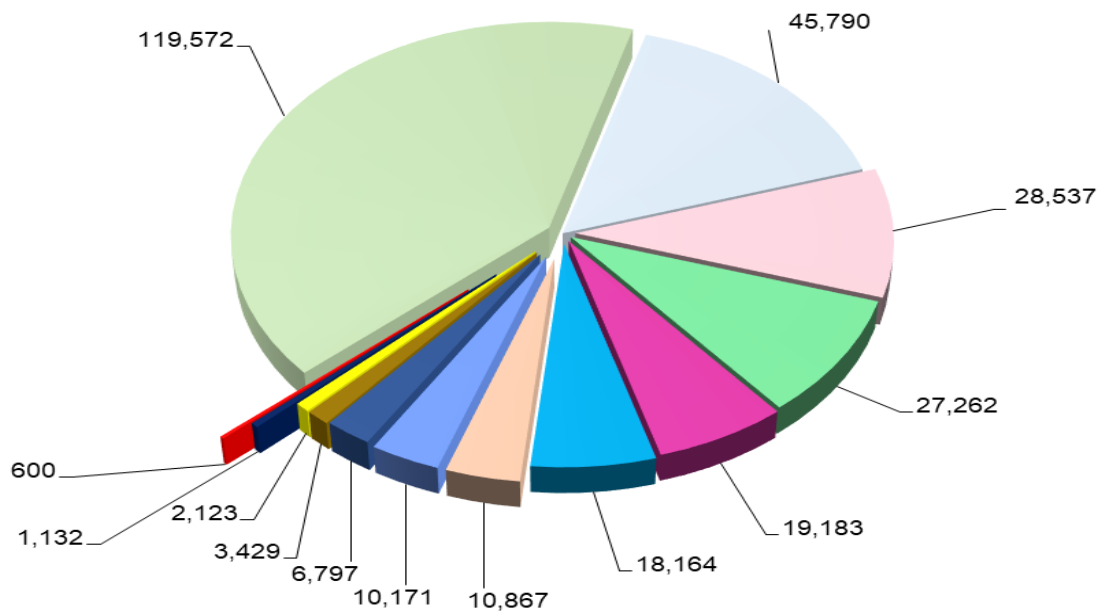

**METROS CUADRADOS CONSTRUIDOS EN LOS DISTRITOS DE
PANAMÁ Y SAN MIGUELITO, SEGÚN TIPO DE EDIFICACIÓN:
SEGUNDO TRIMESTRE 2022 (P)**

- Edificio de apartamento (3)
- Otros (4)
- Dúplex
- Centros educativos
- Industria
- Vivienda individual
- Depósitos
- Centros religiosos
- Oficinas
- Comercio
- Hospitales y clínicas
- Administración pública
- Hoteles

(P) Cifras preliminares